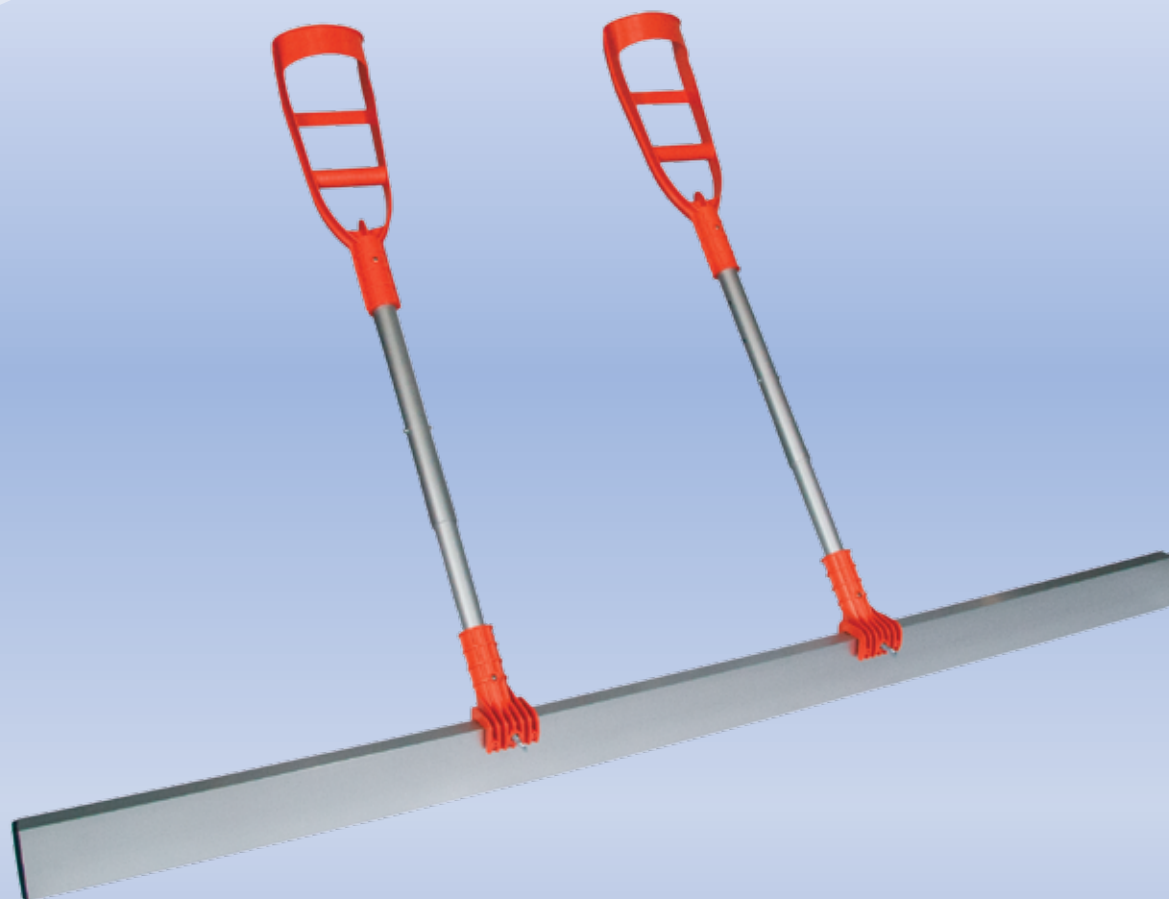

Удлинитель для правила Lindec® ApeArms

Арт. № LCAA:
Стр. 1 (1)
[стр. 108]

Эргономичные удлинители Lindec® ApeArms позволяют комфортно работать с правилом. Вам не надо нагибаться, стоять на коленях, когда Вы укладываете бетон, разравниваете песок или выполняете другие работы с правилом. Захват держателя правила позволяет использовать профили толщиной до 38 мм.

Высота/длина удлинителей может настраиваться и регулируется от 109 до 131 см, их вес не более 2,75 кг (полный комплект). Удлинители легко собираются и помещаются в небольшую коробку 60x17x14 см (в разобранном виде).

Правило для ApeArm, 2 м.

Правило из профиля 70x30x2000 мм разработано для удлинителей ApeArms. Алюминиевый профиль с мощными пластиковыми заглушками, для избежания попадания бетона в профиль. Артикульный номер LCAA2.